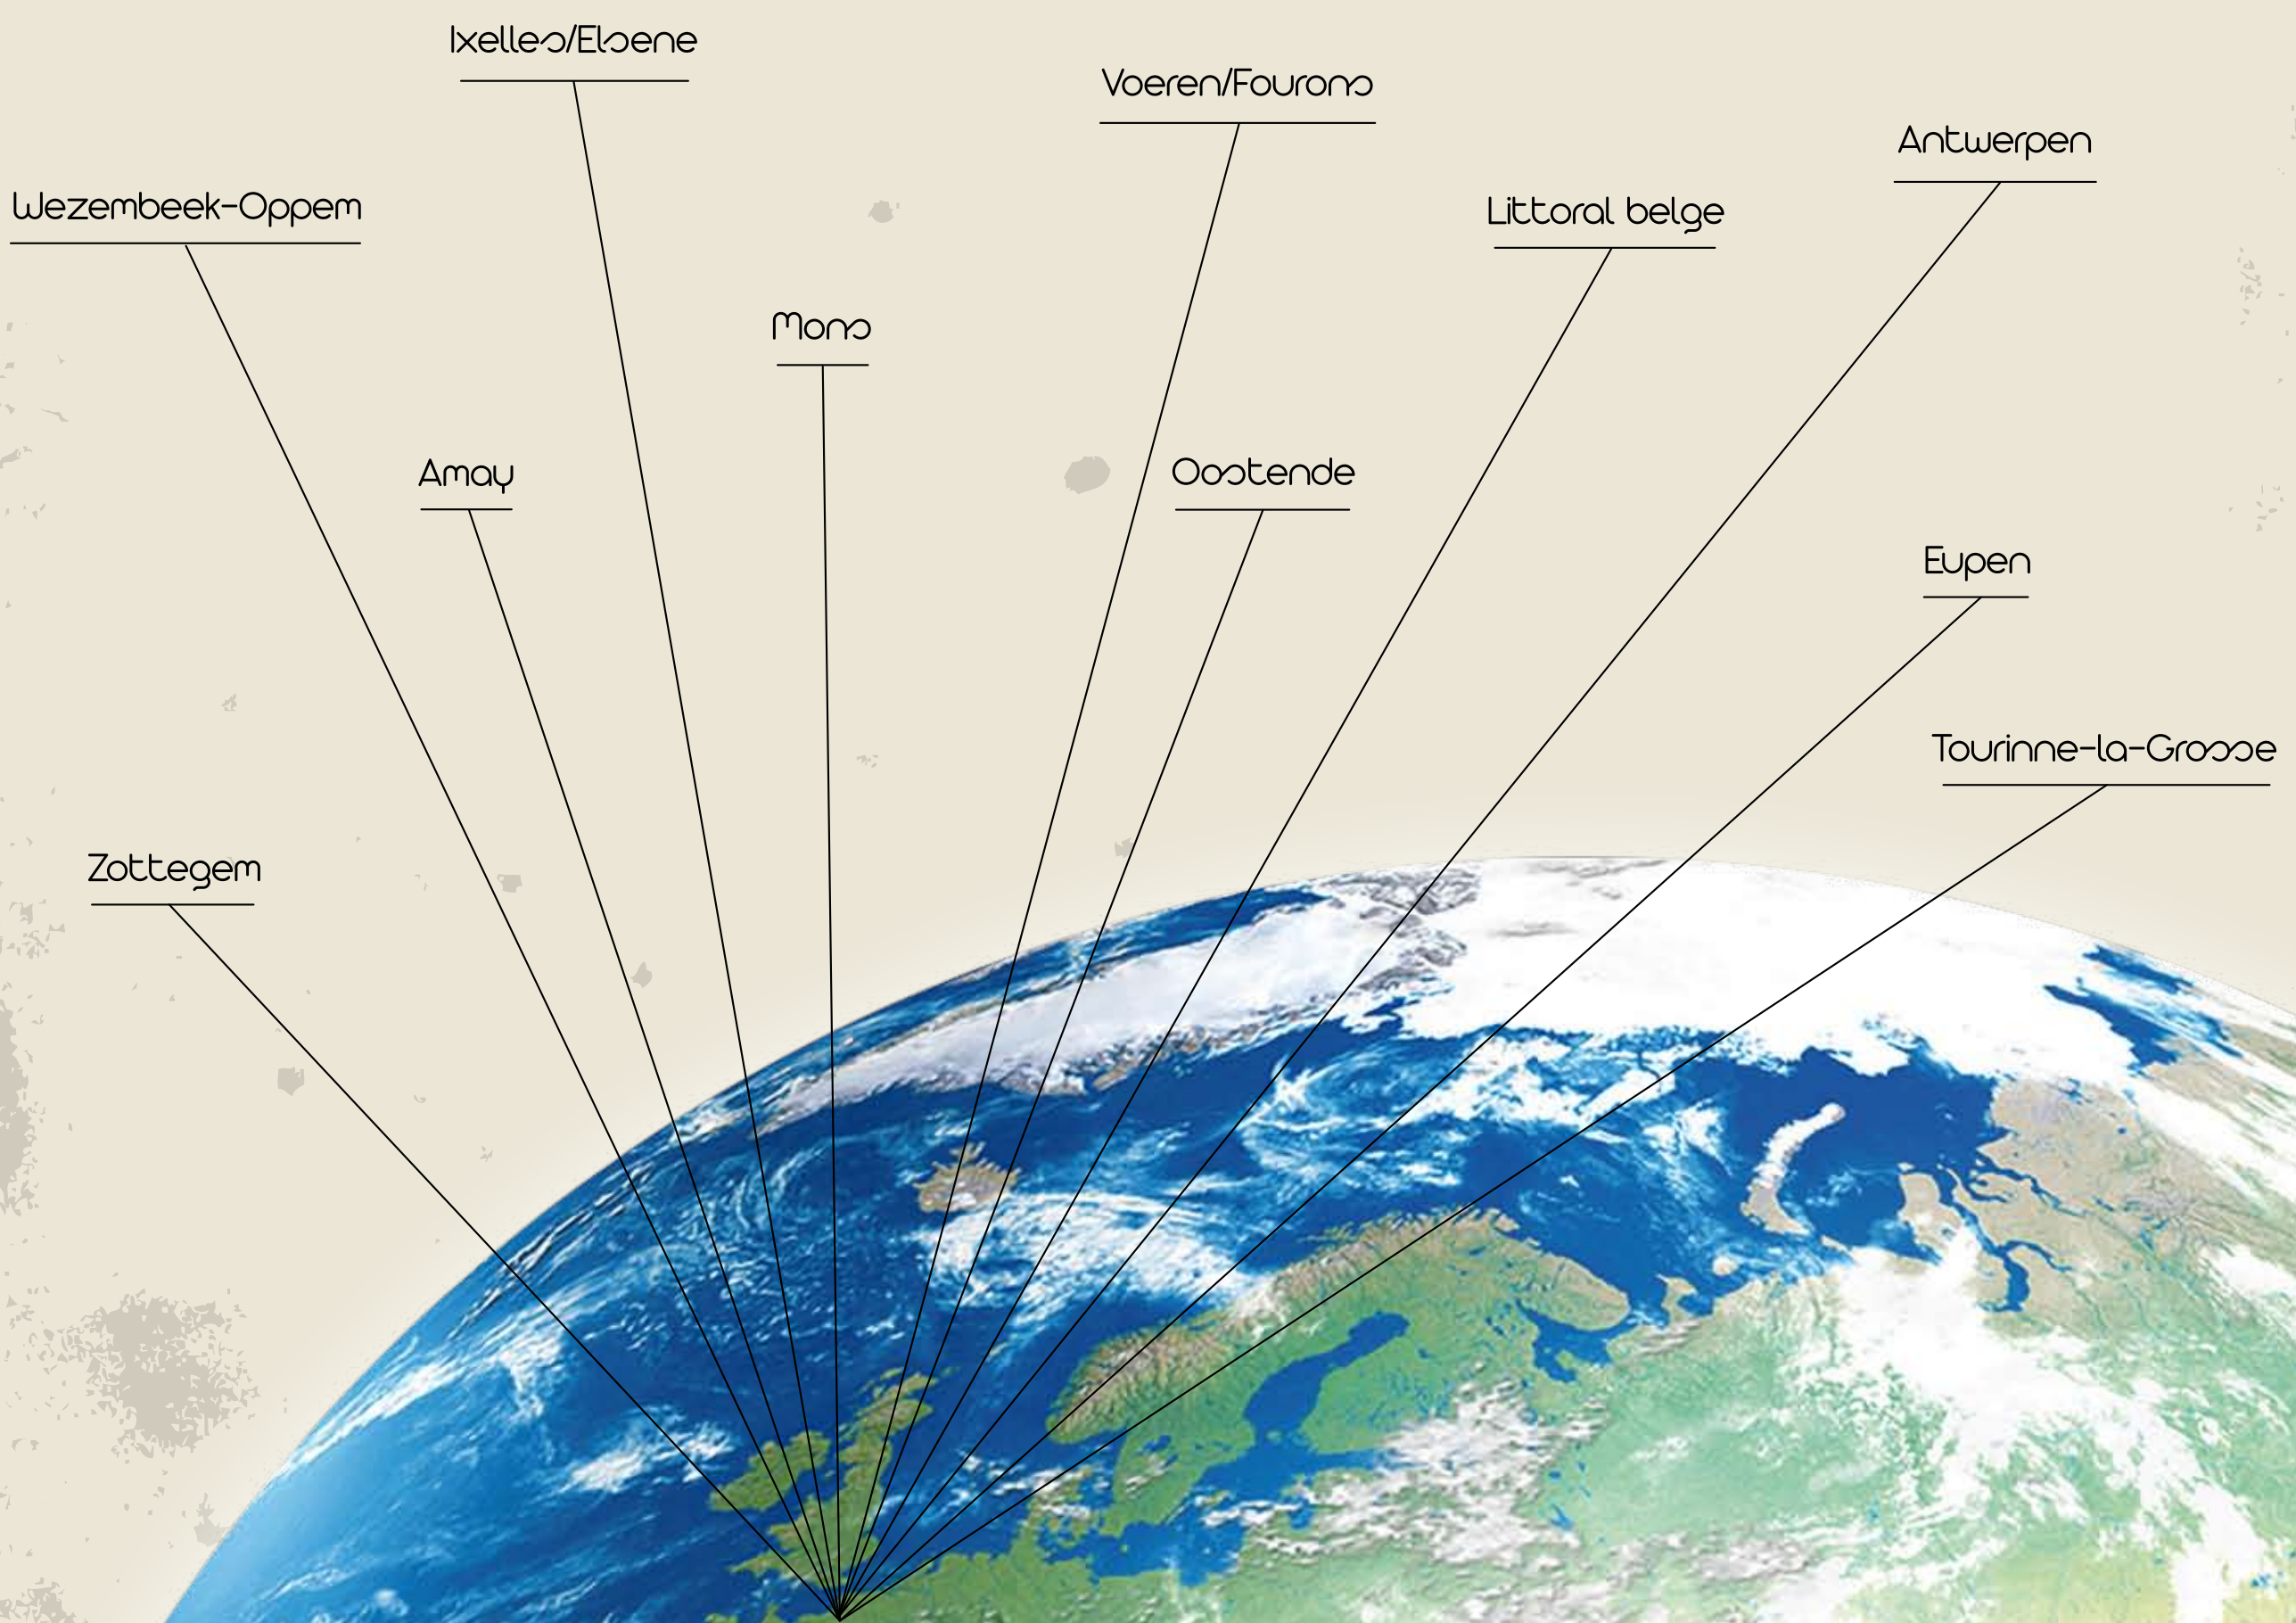

**... Met eindelijk de enige kaart van België waar iedereen het over eens kan zijn!**

**... Enfin la seule carte de Belgique sur laquelle tout le monde peut se mettre d'accord !**

→ **LÉGENDES / LEGENDE**

- En vert, la Région Wallonne  
In het groen, het Waals Gewest
- En vert, la Région Flamande  
In het groen, het Vlaams Gewest
- ... Et aussi en vert, la Région de Bruxelles-Capitale  
... En ook in het groen, het Brussels Hoofdstedelijk Gewest
- ... Euhhh et encore en vert, la Communauté germanophone  
... Hm und auch in grün, die Deutschsprachige Gemeinschaft